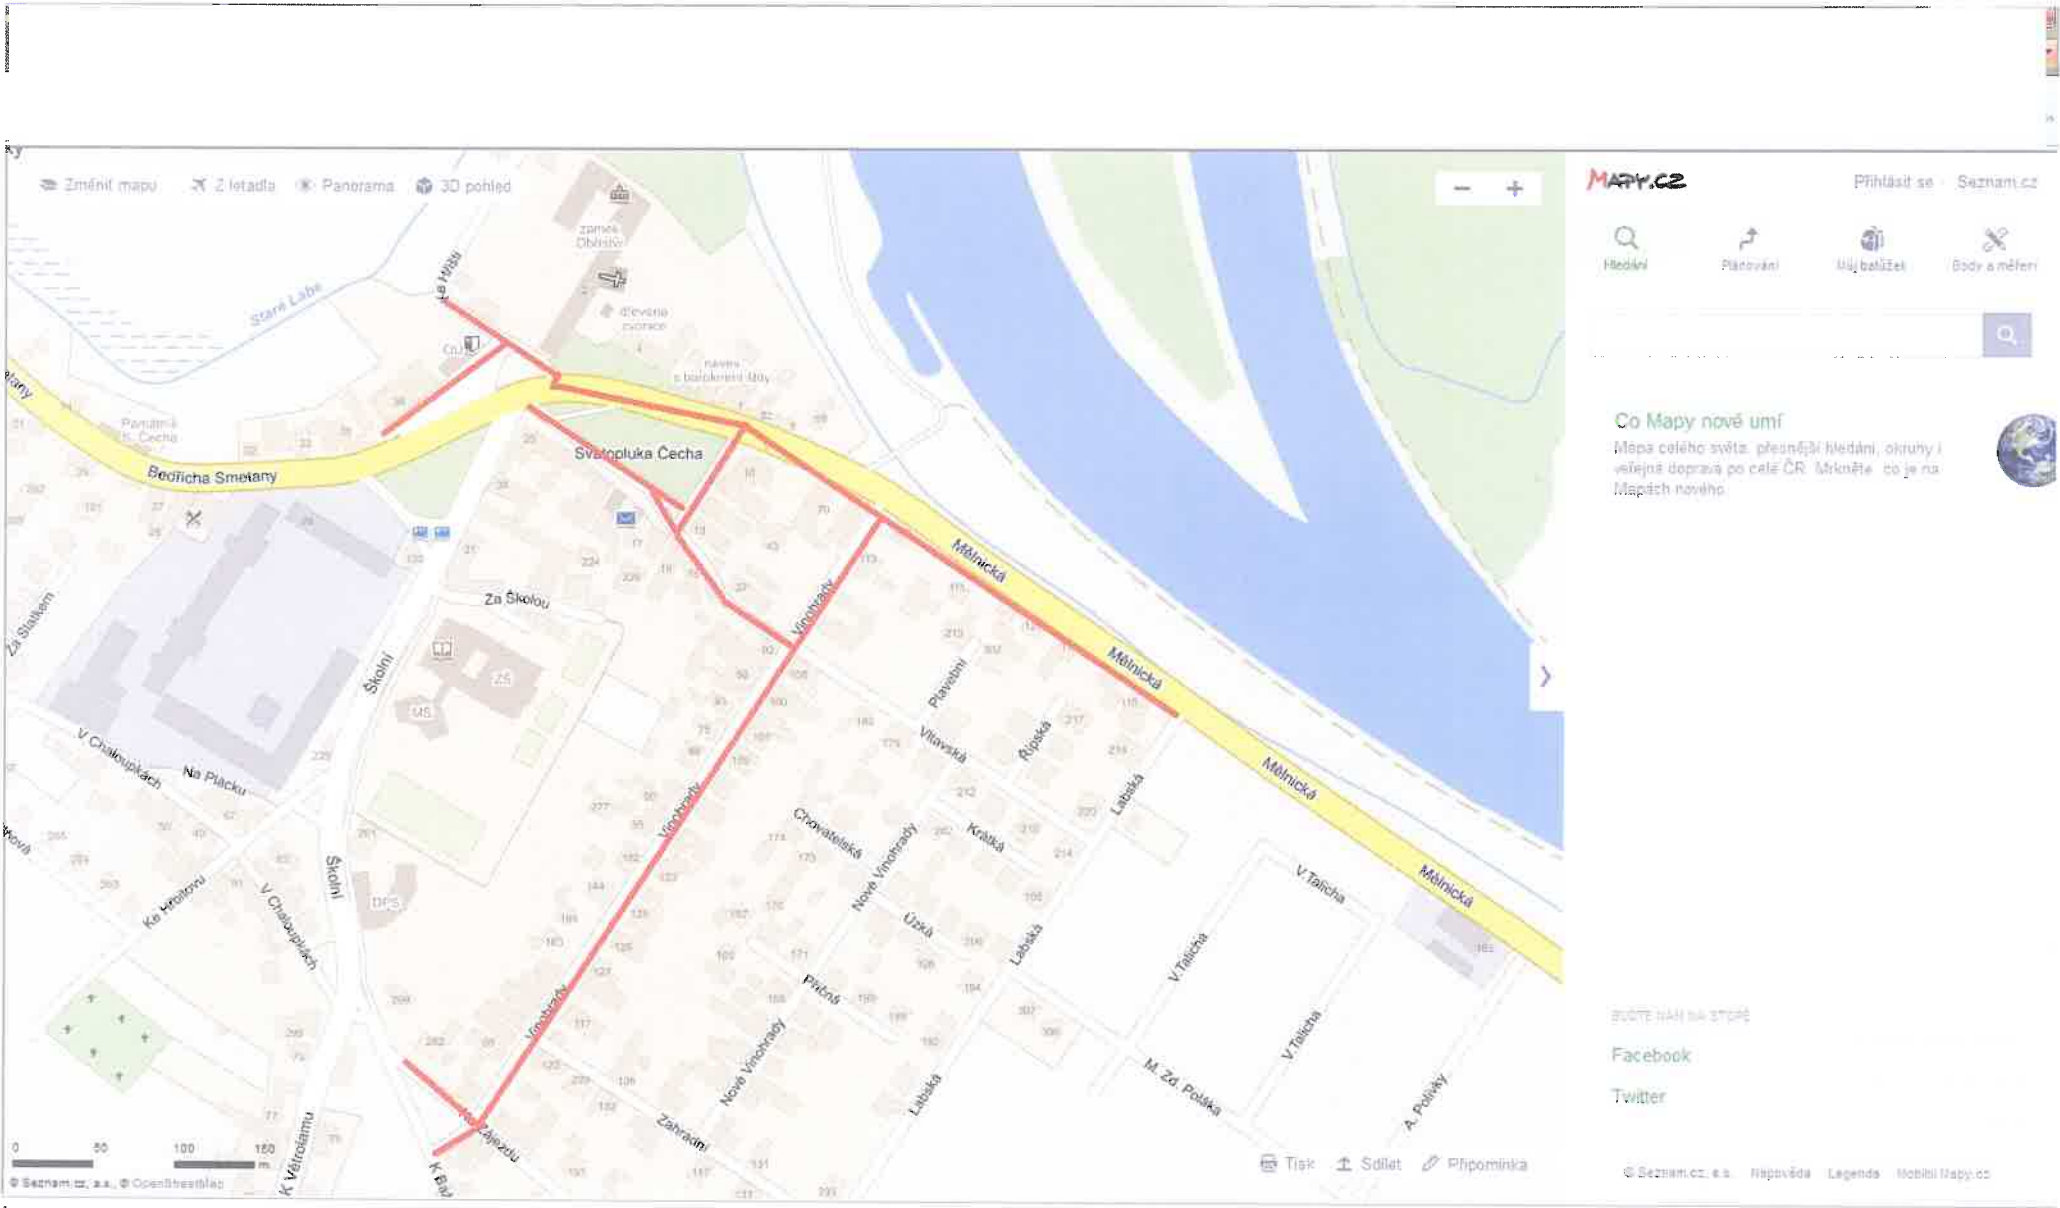

změnit mapu z letadla panorama 3D pohled

- +

MAPY.CZ

Přihlásit se Seznam.cz

Hledání

Plánování

Můj balíček

Body a měření

Co Mapy nově umí

Mapa celého světa: přesnější hledání, okruhy i větší úprava po celé ČR. Můžete to je na Mapách nověho.

0 50 100 150
© Seznam.cz, s.r.o. © OpenStreetMap

Tisk Sdílet Připomínka

BUDE NAH NA STOPĚ

Facebook

Twitter

© Seznam.cz, s.r.o. nápověda Legenda Mobilní Mapy.cz